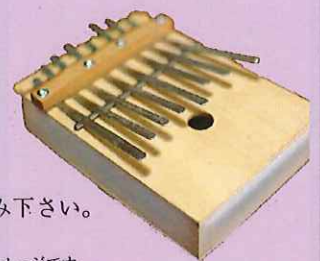

写真はイメージです。
実際とは異なる場合がございます。

B 町工場ツアーin六郷 11月24日（土）定員:10名（先着）

13:00～15:30（12:45時集合）

参加費：1000円（当日払） 集合場所：六郷地域力推進センター1Fロビー

Newエリア六郷を街歩きガイドと共に巡ってみませんか？ 数力所の町工場を訪問し、商店街を通り、史跡をめぐる約2時間半の徒歩ツアーです。最後は空音舎で解散。そのままコンサートへ足をお運びください。

【お申込み方法】

「町工場ツアー・氏名（数人の場合は全員）・年齢（数人の場合は全員）・住所・当日連絡が可能な連絡先」を明記の上、空音舎までメールでお申込み下さい。

当日は歩きやすい服装でお越しください。定員に達しない場合は当日参加可能。小学生以下は大人の付き添いが必要。

C 町工場deコンサート 11月24日（土）定員：40名（先着）

16:00開演（15:30開場）会場：六郷の町工場（受付：最初に空音舎にお越しください）

参加費：大人1500円 高校生まで1000円（当日払） 大田六郷フォルテピアノフェスタ共催

町工場でピアノの前身「クラヴィコード」の演奏をお楽しみいただきます。演奏は六郷出身の国際的ピアノフォルテ奏者、丹野めぐみです。ピアノのレクチャーをはさみながら、町工場の響きの共演をお送りします。

【お申込み方法】

「町工場コンサート・氏名・人数・連絡先」を明記の上、空音舎までメールでお申込みください。

空音舎で受付をすませた後、会場の町工場をご案内します。時間に余裕を持ってお越しください。