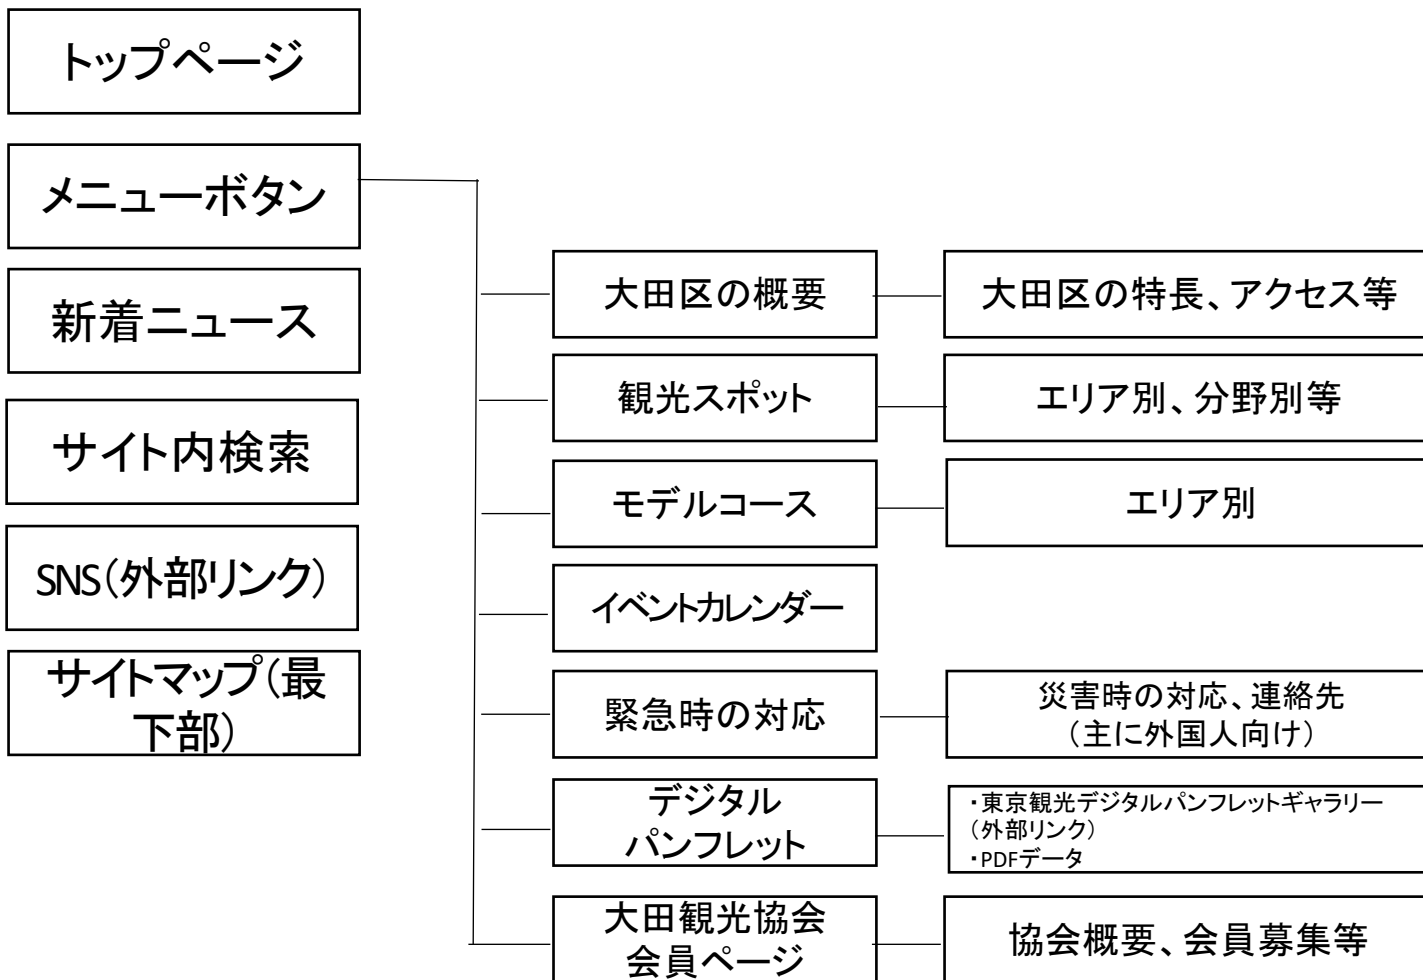

# 大田観光協会WEBサイト 構成案

## 【補足】

- ・観光スポットの紹介は原則記事ベースとし、第一階層のサイト内検索画面よりキーワードで検索できる仕様とする。(キーワード単位でひらがなと漢字のどちらでも検索しても、同様のコンテンツが表示されるようにすること。)
- ・本構成案に記載していない提案事項等がある場合は追加すること。