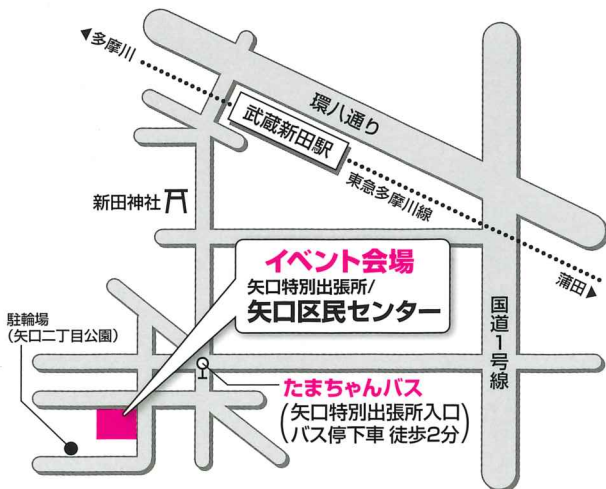

cherry-blossom festival

The 13th 21 Seiki-sakura Matsuri

March 24 (Sun) 10:00 a.m.- 3:00 p.m.

3/24 2024年 日

午前10時～午後3時

絆・深めよう!
広げよう!

第十三回

「令和5年度東京都地域の底力発展事業助成」対象事業

二十一世紀桜まつり

にじゅういちせいせいきのはなまつり

会場: 矢口特別出張所/
矢口区民センター

(矢口二丁目21番14号)

Place: Yaguchi Branch Office / Yaguchi Community Center

ステージ Stage
イベントブース Event booth
フリーマーケット Flea market
模擬店 Stand

- 当日会場内で入場規制がかかる場合がございます。
 - ご来場の際はぜひ「たまちゃんバス」をご利用ください。
- ※車でのご来場はご遠慮ください