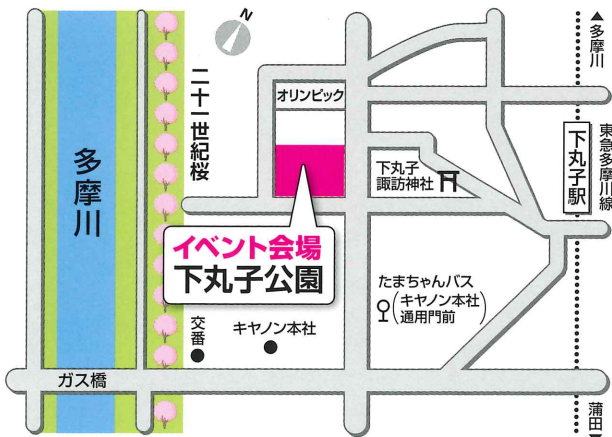

「令和4年度東京都地域の底力発展事業助成」対象事業

二十一世紀桜

にじゅういちせいせきざくらまつり

まじりの

会場: **下丸子公園**

(下丸子四丁目21番2号)

Place: Shimomaruko Park

※車でのご来場はご遠慮ください

ステージ Stage
イベントブース Event booth
フリーマーケット Flea market
模擬店 Stand

- マスク着用でお越しく下さい。
- 当日会場内で入場規制がかかる場合がございます。
- 体調不良の際は来場をお控えください。

今年はシャトルバスの運行はありません

▼詳細はコチラ

詳しくはこちら

二十一世紀桜まつり

検索 🔍

主催: 大田区矢口地区自治会連合会 / 二十一世紀桜まつり実行委員会