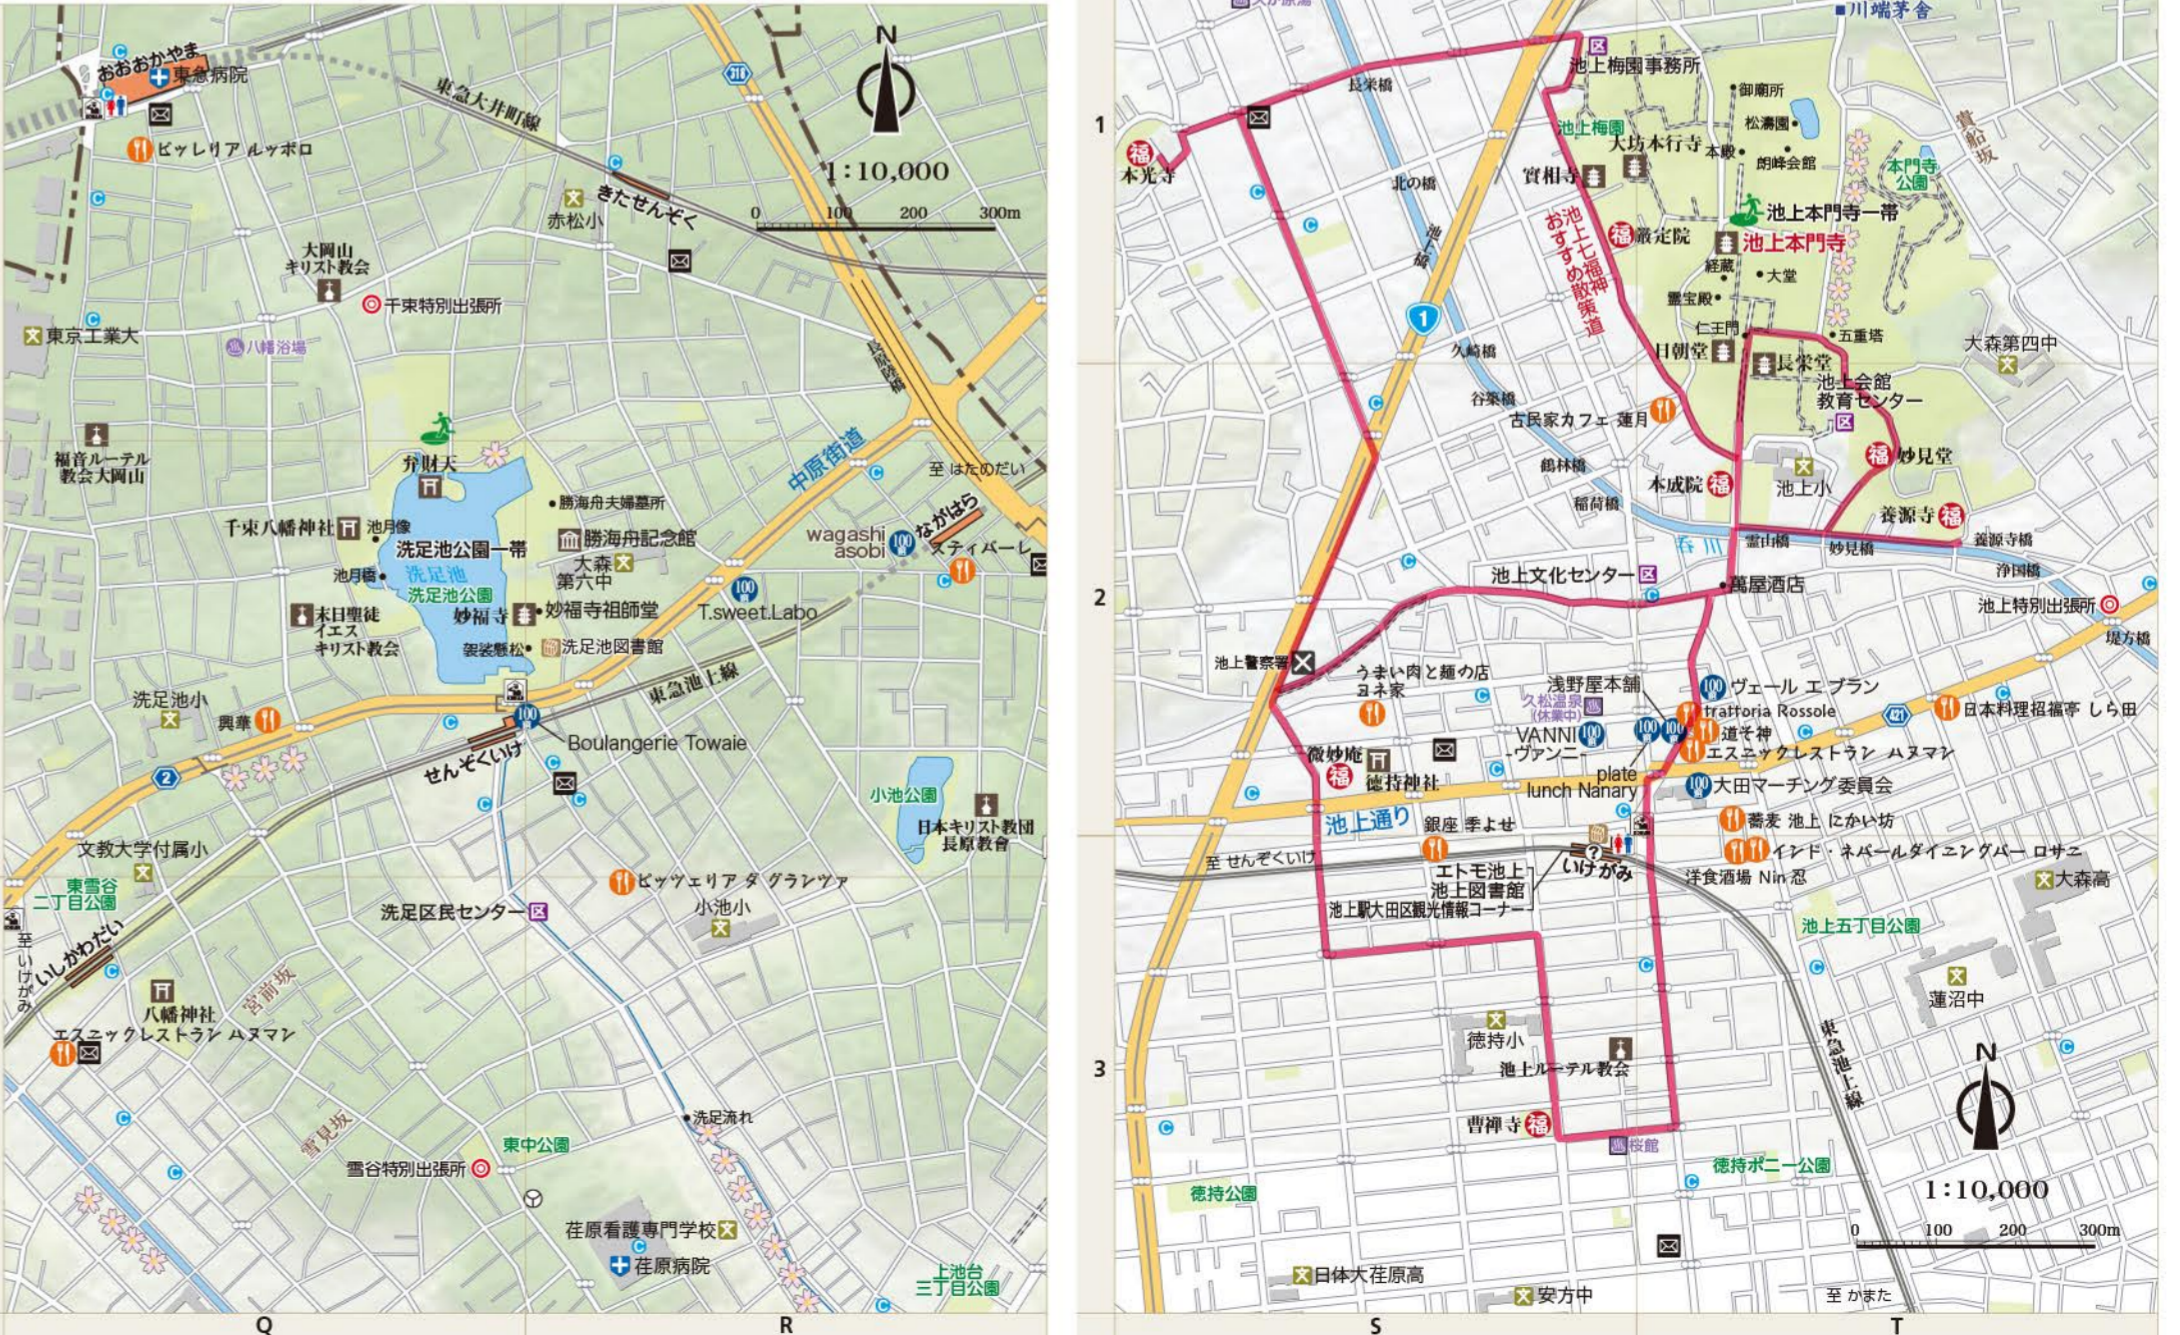

池上・洗足池周辺拡大図

掲載スポット一覧

施設名	住所	電話番号	備考
第二東の湯	鶴の木2-46-1	03-3757-1450	B-4
都瀬	下丸子4-3-11	03-3759-7575	B-4
新田浴場(休業中)	矢口2-5-12	03-3758-0540	C-4
第一相模湯	西六郷2-29-2	03-3731-1993	D-5
改正湯	西蒲田5-10-5	03-3731-7078	D-4
はすめ湯	西蒲田6-16-11	03-3734-0081	I-1
草津湯	東矢口2-7-21	03-3758-2375	C-4
蒲田福の湯	蒲田1-12-15	03-3732-1245	K-1
ゆーてい	蒲田1-26-16	03-5711-1126	K-1
寿湯	蒲田3-8-6	03-3735-9400	L-1
大正湯	東蒲田1-21-6	03-3731-6944	E-4
天神湯	南蒲田1-7-23	03-3731-7069	E-4
蒲田温泉	蒲田本町2-23-2	03-3732-1126	D-5
太平湯	南六郷1-5-17	03-3738-1685	D-5
第五相模湯	南六郷2-7-20	03-3738-6249	D-5
NULANDさがみゆ	仲六郷2-7-5	03-3739-1125	D-5
COCOFURO たかの湯	仲六郷2-27-12	03-6715-6773	D-5
照の湯	仲六郷3-23-6	090-8490-8272	D-5
稲荷			
八幡浴場	南千束3-1-13	03-3729-4379	Q-1
甲神湯	南千束5-14-7	03-3729-2526	C-2
旗布井天湯	北千束10-11	03-3720-4434	B-3
久が原湯	久が原2-14-15	03-3754-4452	S-1
COCOFUROますの湯	南久が原2-1-23	03-6410-4797	B-3
稲谷・羽田			
幸の湯	西萩谷1-25-15	03-3741-4321	E-5
鏡音湯	西萩谷3-24-16	03-3741-9410	E-5
宝湯	東萩谷3-4-8	03-3743-2027	E-5
竹の湯	羽田1-12-16	03-3741-2509	E-5
重の湯	羽田3-16-10	03-3743-3659	B-3
大森			
久松温泉(休業中)	池上3-31-16	03-3751-0119	S-2
桜湯	池上6-35-5	03-3754-2637	S-3
芝湯	大森西1-6-3	03-3761-0673	E-3
大森湯	大森西3-8-17	03-3764-7844	E-3
おたけ湯	大森西3-11-27	03-3761-7601	E-3
新石川湯	大森南1-21-11	03-3741-9406	E-4
湯治施設			
天然温泉平和島	平和島1-1-1 2F	03-3768-9121	E-3
SPA&HOTEL和(なごみ)	西蒲田7-4-12 4F	03-5710-2222	J-1
その他情報			
観光案内所	交通機関		
大田観光協会	03-3734-0202	地下鉄馬込駅	03-3773-4210
大田区産業プラザ観光	03-3732-2381	東急/池上営業所	03-3752-2381
産業情報コーナー	03-3733-0066	京浜急行/大森営業所	03-3765-0301
交通機関		羽田京急/大森営業所	03-3743-9018
羽田空港ターミナル総合案内	03-5757-8111	緊急時	
成田空港	0476-34-8000	警察	110
JR東日本お問い合わせセンター	050-2016-1600	警察(英語)	03-3501-0110
蒲田駅(東急電鉄)	03-3731-2607	消防署、救急車	119
京急蒲田駅(京急電鉄)	03-3731-2928		
東京蒲田駅(京急電鉄)	050-2016-1600