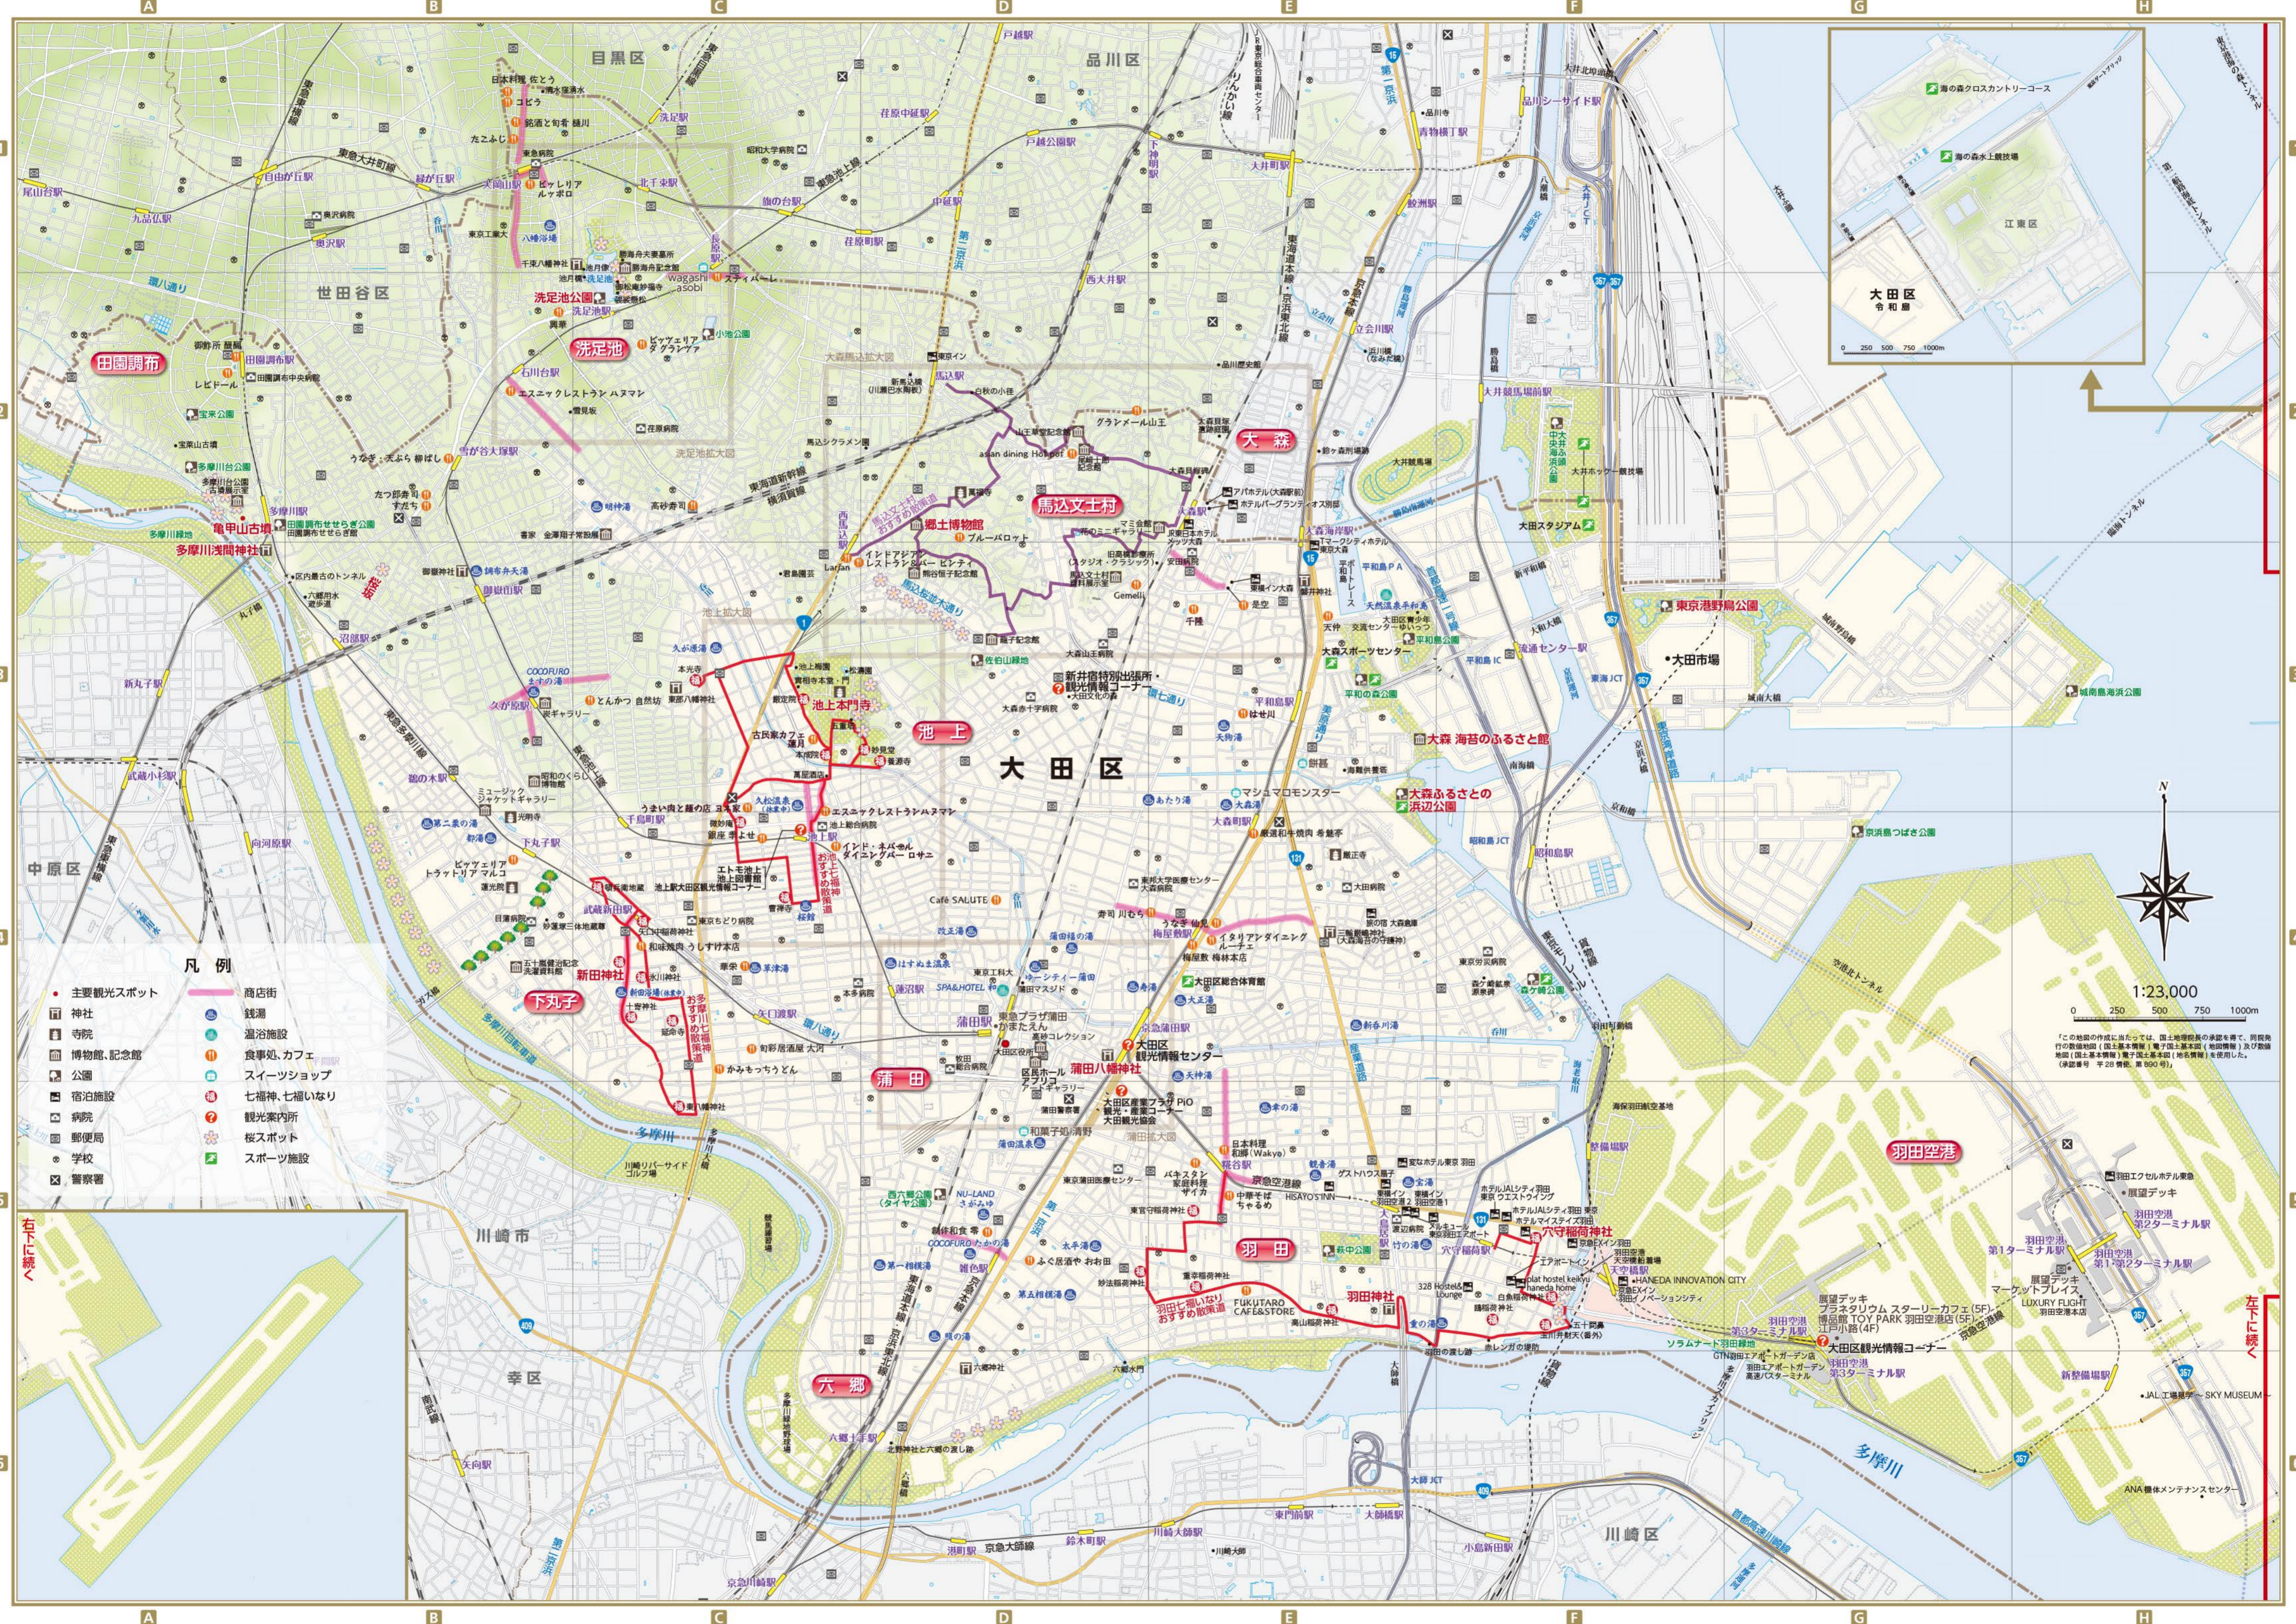

大森馬込周辺拡大図

蒲田周辺拡大図

Closeup of Kamata area 縮尺：1/6,000

池上・洗足池周辺拡大図

掲載スポット一覧

施設名	住所	電話番号	備考
第二東の湯	鶴の木2-46-1	03-3757-1450	B-4
都瀬	下丸子4-3-11	03-3759-7575	B-4
新田浴場(休業中)	矢口2-5-12	03-3758-0540	C-4
第一相模湯	西六郷2-29-2	03-3731-1993	D-5
改正湯	西蒲田5-10-5	03-3731-7078	D-4
はすめ湯	西蒲田6-16-11	03-3734-0081	I-1
草津湯	東矢口2-7-21	03-3758-2375	C-4
蒲田福の湯	蒲田1-12-15	03-3732-1245	K-1
ゆーてい	蒲田1-26-16	03-5711-1126	K-1
寿湯	蒲田3-8-6	03-3735-9400	L-1
大正湯	東蒲田1-21-6	03-3731-6944	E-4
天神湯	南蒲田1-7-23	03-3731-7069	E-4
蒲田温泉	蒲田本町2-23-2	03-3732-1126	D-5
太平湯	南六郷1-5-17	03-3738-1685	D-5
第五相模湯	南六郷2-7-20	03-3738-6249	D-5
NULANDさがみゆ	仲六郷2-7-5	03-3739-1125	D-5
COCOFURO たかの湯	仲六郷2-27-12	03-6715-6773	D-5
照の湯	仲六郷3-23-6	090-8490-8272	D-5
稲荷			
八幡浴場	南千束3-1-13	03-3729-4379	Q-1
甲神湯	南千束5-14-7	03-3729-2526	C-2
旗布井天湯	北千束10-11	03-3720-4434	B-3
久が原湯	久が原2-14-15	03-3754-4452	S-1
COCOFUROますの湯	南久が原2-1-23	03-6410-4797	B-3
稲谷・羽田			
幸の湯	西萩谷1-25-15	03-3741-4321	E-5
鏡音湯	西萩谷3-24-16	03-3741-9410	E-5
宝湯	東萩谷3-4-8	03-3743-2027	E-5
竹の湯	羽田1-12-16	03-3741-2509	E-5
重の湯	羽田3-16-10	03-3743-3659	B-3
大森			
久松温泉(休業中)	池上3-31-16	03-3751-0119	S-2
桜湯	池上6-35-5	03-3754-2637	S-3
芝湯	大森西1-6-3	03-3761-0673	E-3
大森湯	大森西3-8-17	03-3764-7844	E-3
おたけ湯	大森西3-11-27	03-3761-7601	E-3
新石川湯	大森南1-21-11	03-3741-9406	E-4
湯治施設			
天然温泉平和島	平和島1-1-1 2F	03-3768-9121	E-3
SPA&HOTEL和(なごみ)	西蒲田7-4-12 4F	03-5710-2222	J-1
その他情報			
観光案内所	交通機関		
大田観光協会	03-3734-0202	地下鉄馬込駅	03-3773-4210
大田区産業プラザ観光	03-3732-2381	東急/池上営業所	03-3752-2381
産業情報コーナー	03-3733-0066	京浜急行/大森営業所	03-3765-0301
交通機関		羽田京急/大森営業所	03-3743-9018
羽田空港ターミナル総合案内	03-5757-8111	緊急時	
成田空港	0476-34-8000	警察	110
JR東日本お問い合わせセンター	050-2016-1600	警察(英語)	03-3501-0110
蒲田駅(東急電鉄)	03-3731-2607	消防署、救急車	119
京急蒲田駅(京急電鉄)	03-3731-2928		
東京蒲田駅(京急電鉄)	050-2016-1600		

大田区観光ガイドマップ 日本語

災害時の案内
大田区防災ページ
<https://www.city.ota.tokyo.jp/seikatsu/chiki/bousai/index.html>

大田区観光情報センター
大田区蒲田4-50-11ウィングキッテン京急蒲田M2階
03-6424-7288
<https://tokyoactivity.com/ja/>

1:23,000
0 250 500 750 1000m