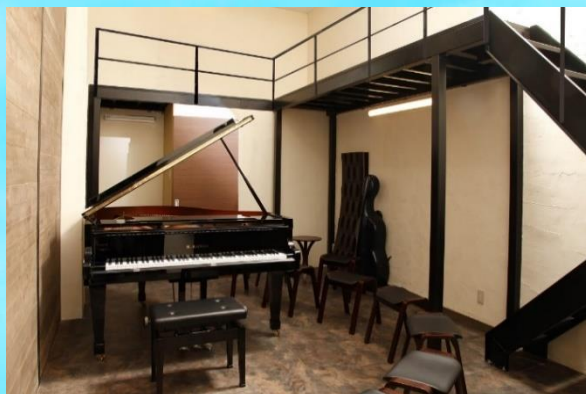

改修後①

<ゲストスピーカー>

空音舎一級建築事務所 代表 **田中 渚氏**

(建築家/一級建築士・空間デザイナー・チェリスト)

2015年大田区六郷で钣金工場をリノベーションし、
設計事務所兼音楽スタジオ「空音舎～けんちくと音楽～」をオープン。
建築音響設計士とチェロ演奏者、2つのスキルを生かして音楽専門の
建築家として活躍されています。

今回の町工BARでは、音響空間設計を通じた町工場の再生についてのお話と、チェロのミニ演奏会をお楽しみいただけます。

日時：5月25日(土) 18:00～20:30 開場 17:30
参加費：1500円(ワンドリンク・おつまみ付)
定員：25名(先着順)
会場：くりらぼ多摩川・工場棟

▼申込方法 ※5月22日(水)必着

<WEBでのお申込み>

下記URLまたはQRコードよりアクセスしてお申込み下さい。

<http://u0u1.net/2eTV>

<FAXでのお申込み>

必要事項①～⑤をご記入の上、

FAX:03-3734-0203宛にお申込み下さい。

①実施日、タイトル名 ②参加者全員のお名前 ③ご年齢
④郵便番号、ご住所 ⑤お電話番号

▼お問合せ

くりらぼ多摩川運営委員会事務局 (一般社団法人大田観光協会内)

TEL:03-3734-0202 MAIL:cre.lab@o-2.jp

くりらぼ多摩川・工場棟 (大田区矢口1-21-6)
※東急多摩川線武蔵新田駅より徒歩約7分